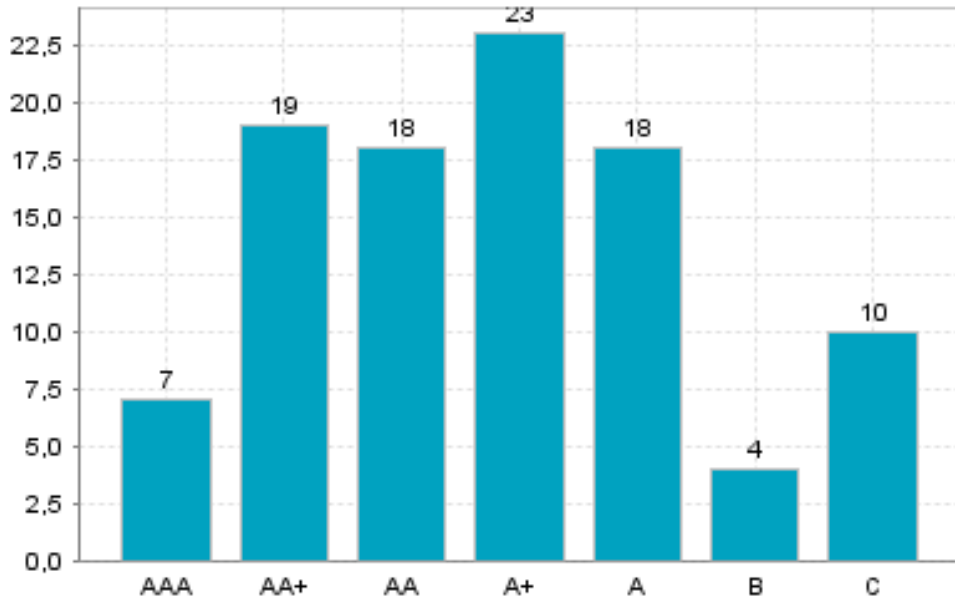

Rating Alfa -jakauma toimialalla Muiden metallituotteiden valmistus

Vahvojen yritysten (AAA tai AA+) osuus eri toimialoilla, alueella: Etelä-Pohjanmaan maakunta