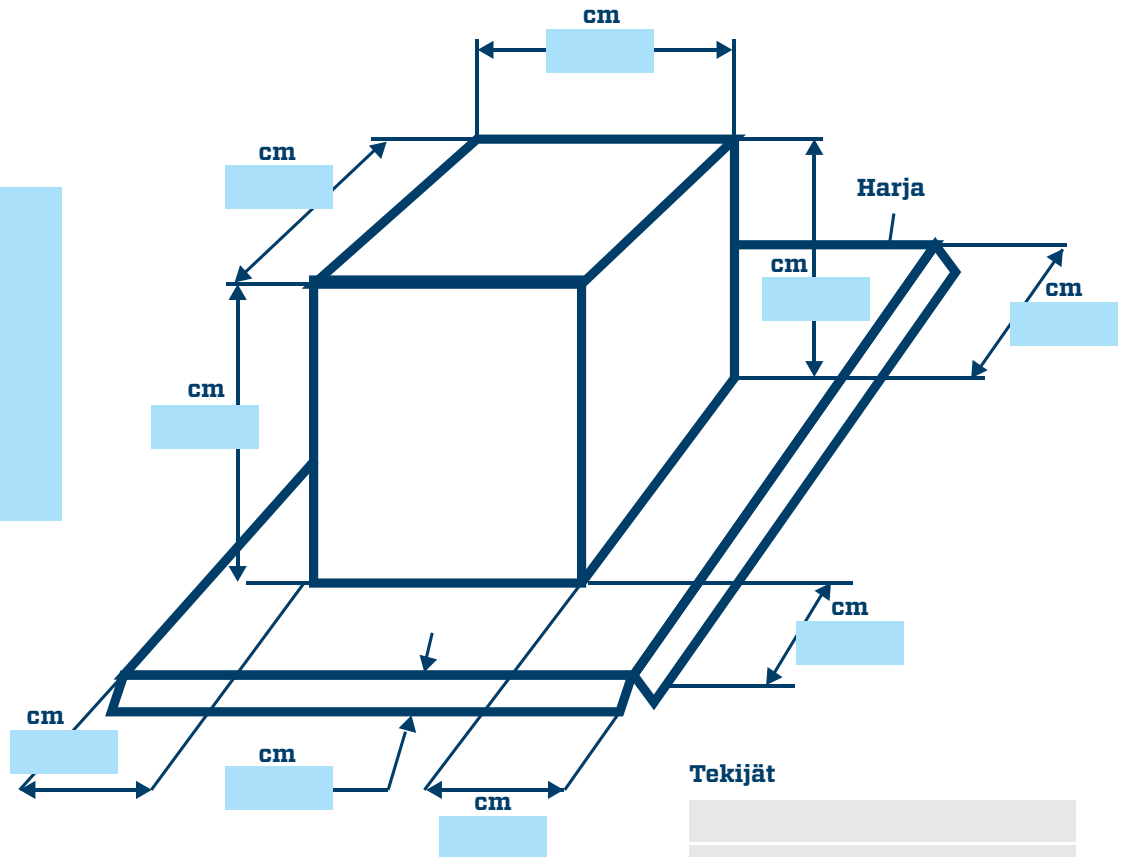

Savupiipun juuri

Savupiippu

IV-pönttö

Tehdään osina

Tehdään pönttönä

 Hattu: Esim. 100x100

Välikansi

Huopajuuri

Lock 2,5

Lock 3,8

 Hatun jalat kpl:

 Kranssi jalka kpl:

70 mm 90 mm

 Pelti väri RR:

 Pinta:

Tekijät